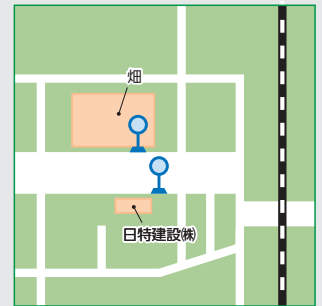

# 紫竹・江南ルート バス停の周辺図

1 越後石山駅

2 石山出張所前

3 石山中学前

4 東明2丁目

5 江南小学校前

6 江南2丁目

7 紫竹3丁目

8 紫竹4丁目

9 紫竹7丁目

10 竹尾神社前

11 木戸病院

12 東総合スポーツセンター

13 はなみずき

14 木戸中学前

15 上木戸