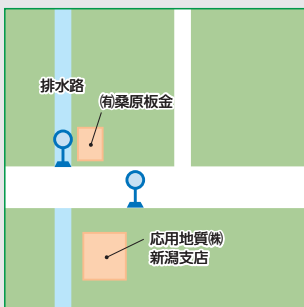

# 紫竹・江南ルート バス停の周辺図

1 越後石山駅

2 石山出張所前

3 石山中学前

4 東明2丁目

5 江南小学校前

6 江南2丁目

7 紫竹3丁目

8 紫竹4丁目

9 紫竹7丁目

10 竹尾神社前

11 木戸病院

12 東総合スポーツセンター

13 はなみずき

14 木戸中学前

15 上木戸