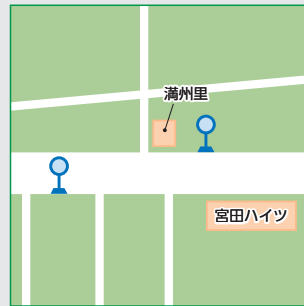

# 紫竹・江南ルート バス停の周辺図

1 越後石山駅

2 石山出張所前

3 石山中学前

4 東明2丁目

5 江南小学校前

6 江南2丁目

7 紫竹3丁目

8 紫竹4丁目

9 紫竹7丁目

10 竹尾神社前

11 木戸病院

12 東総合スポーツセンター

13 はなみずき

14 木戸中学前

15 上木戸