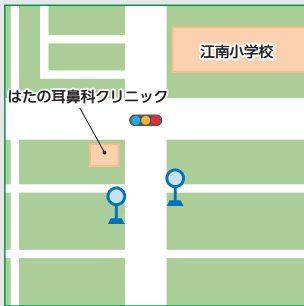

# 紫竹・江南ルート バス停の周辺図

1 越後石山駅

2 石山出張所前

3 石山中学前

4 東明2丁目

5 江南小学校前

6 江南2丁目

7 紫竹3丁目

8 紫竹4丁目

9 紫竹7丁目

10 竹尾神社前

11 木戸病院

12 東総合スポーツセンター

13 はなみずき

14 木戸中学前

15 上木戸