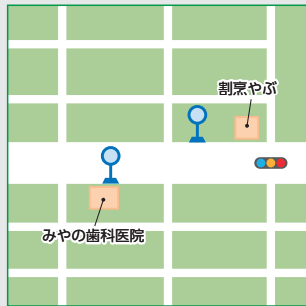

# 紫竹・江南ルート バス停の周辺図

1 越後石山駅

2 石山出張所前

3 石山中学前

4 東明2丁目

5 江南小学校前

6 江南2丁目

7 紫竹3丁目

8 紫竹4丁目

9 紫竹7丁目

10 竹尾神社前

11 木戸病院

12 東総合スポーツセンター

13 はなみずき

14 木戸中学前

15 上木戸