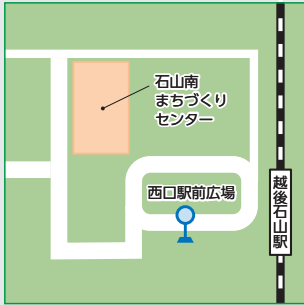

紫竹・江南ルート バス停の周辺図

1 越後石山駅