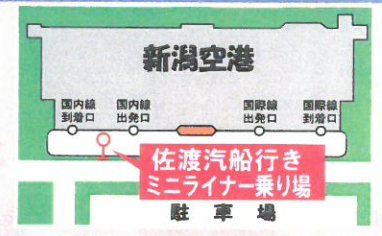

佐渡汽船⇄新潟空港の
アクセスが便利に!!

ミニライナー(直行便)

定員9名
約25分で運行

新潟港
佐渡汽船
ナルターミ

新潟空港

海と空がグッと近くに!
ラクラク移動!

《時刻表》 2019年4月～

佐渡汽船 → 新潟空港		新潟空港 → 佐渡汽船	
1	8:35 ⇒ 9:00	2	9:00 ⇒ 9:25
3	10:45 ⇒ 11:10	4	11:55 ⇒ 12:20
5	12:30 ⇒ 12:55	6	14:05 ⇒ 14:30
7	14:35 ⇒ 15:00	8	16:40 ⇒ 17:05

※ 時刻を変更する場合がありますので、必ずHP等をご確認ください。

運賃 大人(中学生以上) 600円
小人(小学生) ※就学前 300円
※就学前 児無料

◆利用上の注意

- ・新潟港佐渡汽船ターミナル⇄新潟空港間をノンストップで運行します。
- ・乗車希望のお客様はミニライナー乗り場まで直接お越しください。
- ・運賃は前払いです。(現金のみ、ICカードは使えません)
- ・交通状況などの理由により、発着時間が多少異なる場合があります。
- ・利用者の動向を調査するためアンケートを車内で実施しますので、ご協力をお願いします。
- ・予約も可能です。(ご予約は、☎025-274-3232さくら交通まで)
- ・満員の場合はご乗車できない場合があります。
- ・運行時刻が変更となる場合があります。ホームページでご確認ください。