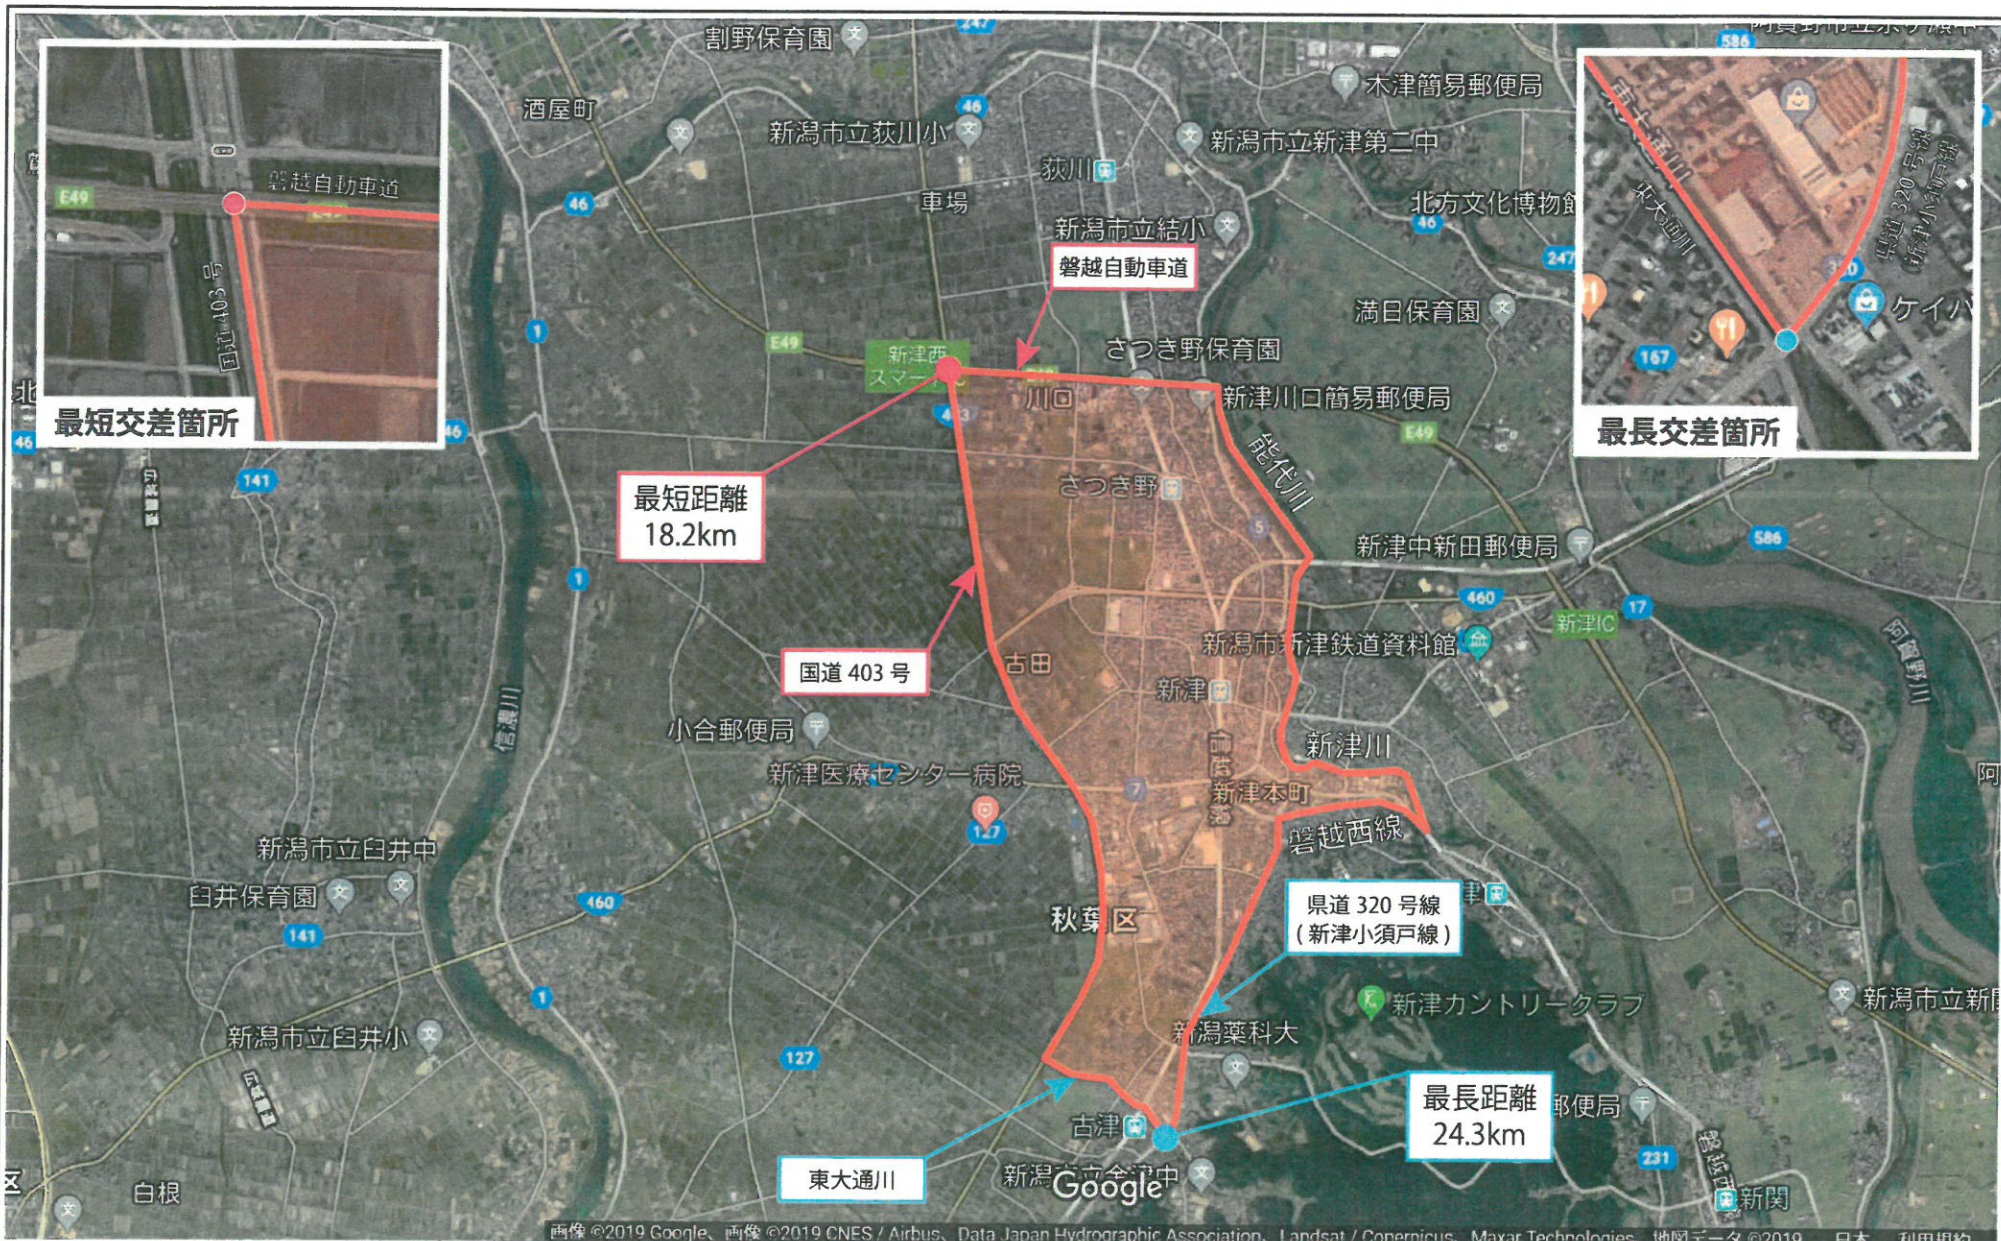

新発田市エリア

阿賀野市エリア

新潟市秋葉区(新津)エリア

新潟市南区(白根1)エリア

新潟市南区(白根2)エリア

画像 ©2019 Google、Data Japan Hydrographic Association、画像 ©2019 CNES / Airbus、Data Japan Hydrographic Association、Landsat / Copernicus、Maxar Technologies、地図データ ©2019 日本、利用規約 フィードバックの送信

新潟市西蒲区(巻)エリア

胎内市エリア

鳥屋野潟南部(ビッグスワン周辺)エリア