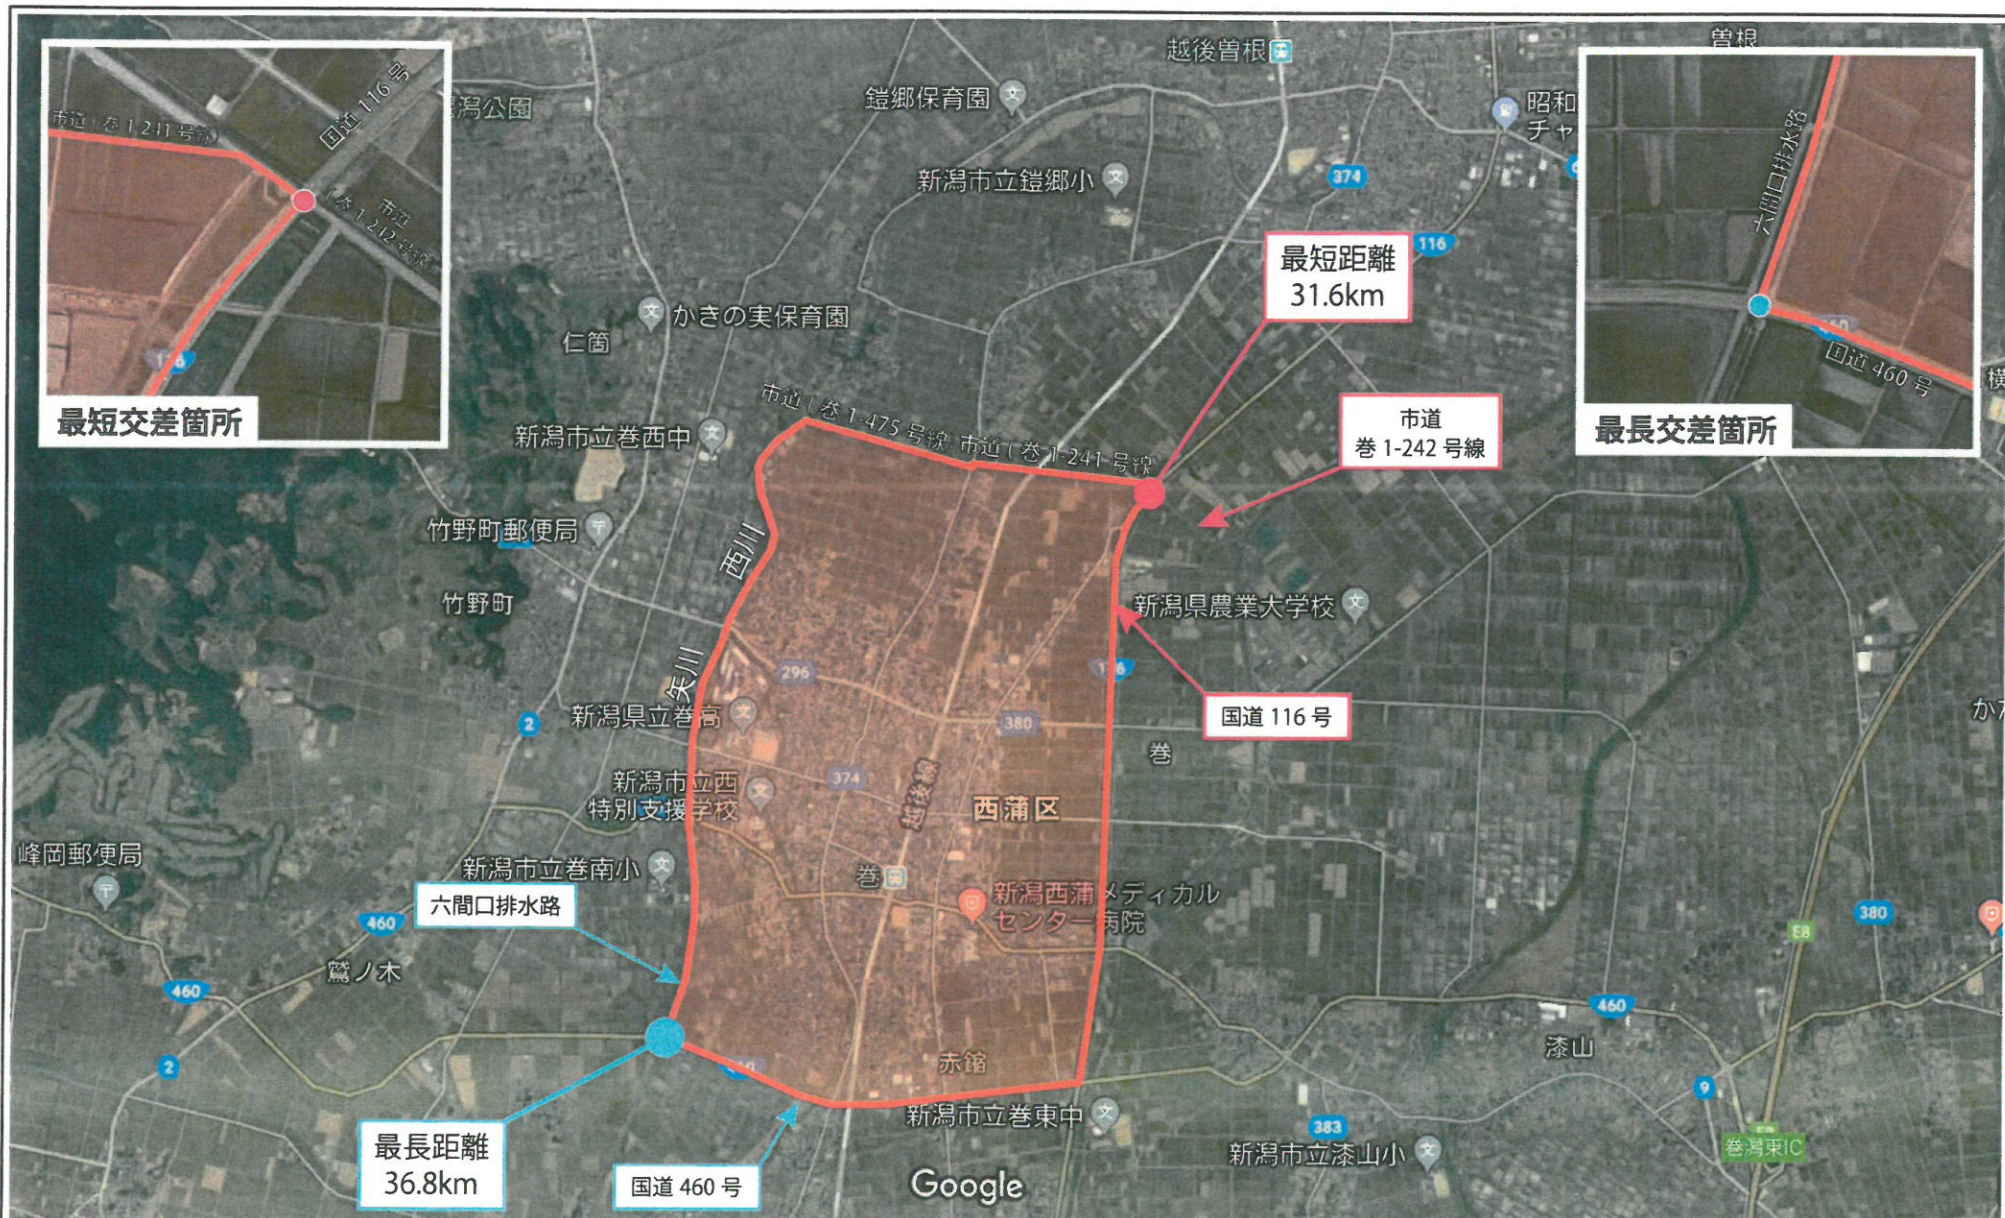

新発田市エリア

阿賀野市エリア

新潟市秋葉区(新津)エリア

新潟市南区(白根1)エリア

新潟市南区(白根2)エリア

画像 ©2019 Google、Data Japan Hydrographic Association、画像 ©2019 CNES / Airbus、Data Japan Hydrographic Association、Landsat / Copernicus、Maxar Technologies、地図データ ©2019 日本、利用規約 フィードバックの送信

新潟市西蒲区(巻)エリア

胎内市エリア

鳥屋野潟南部(ビッグスワン周辺)エリア