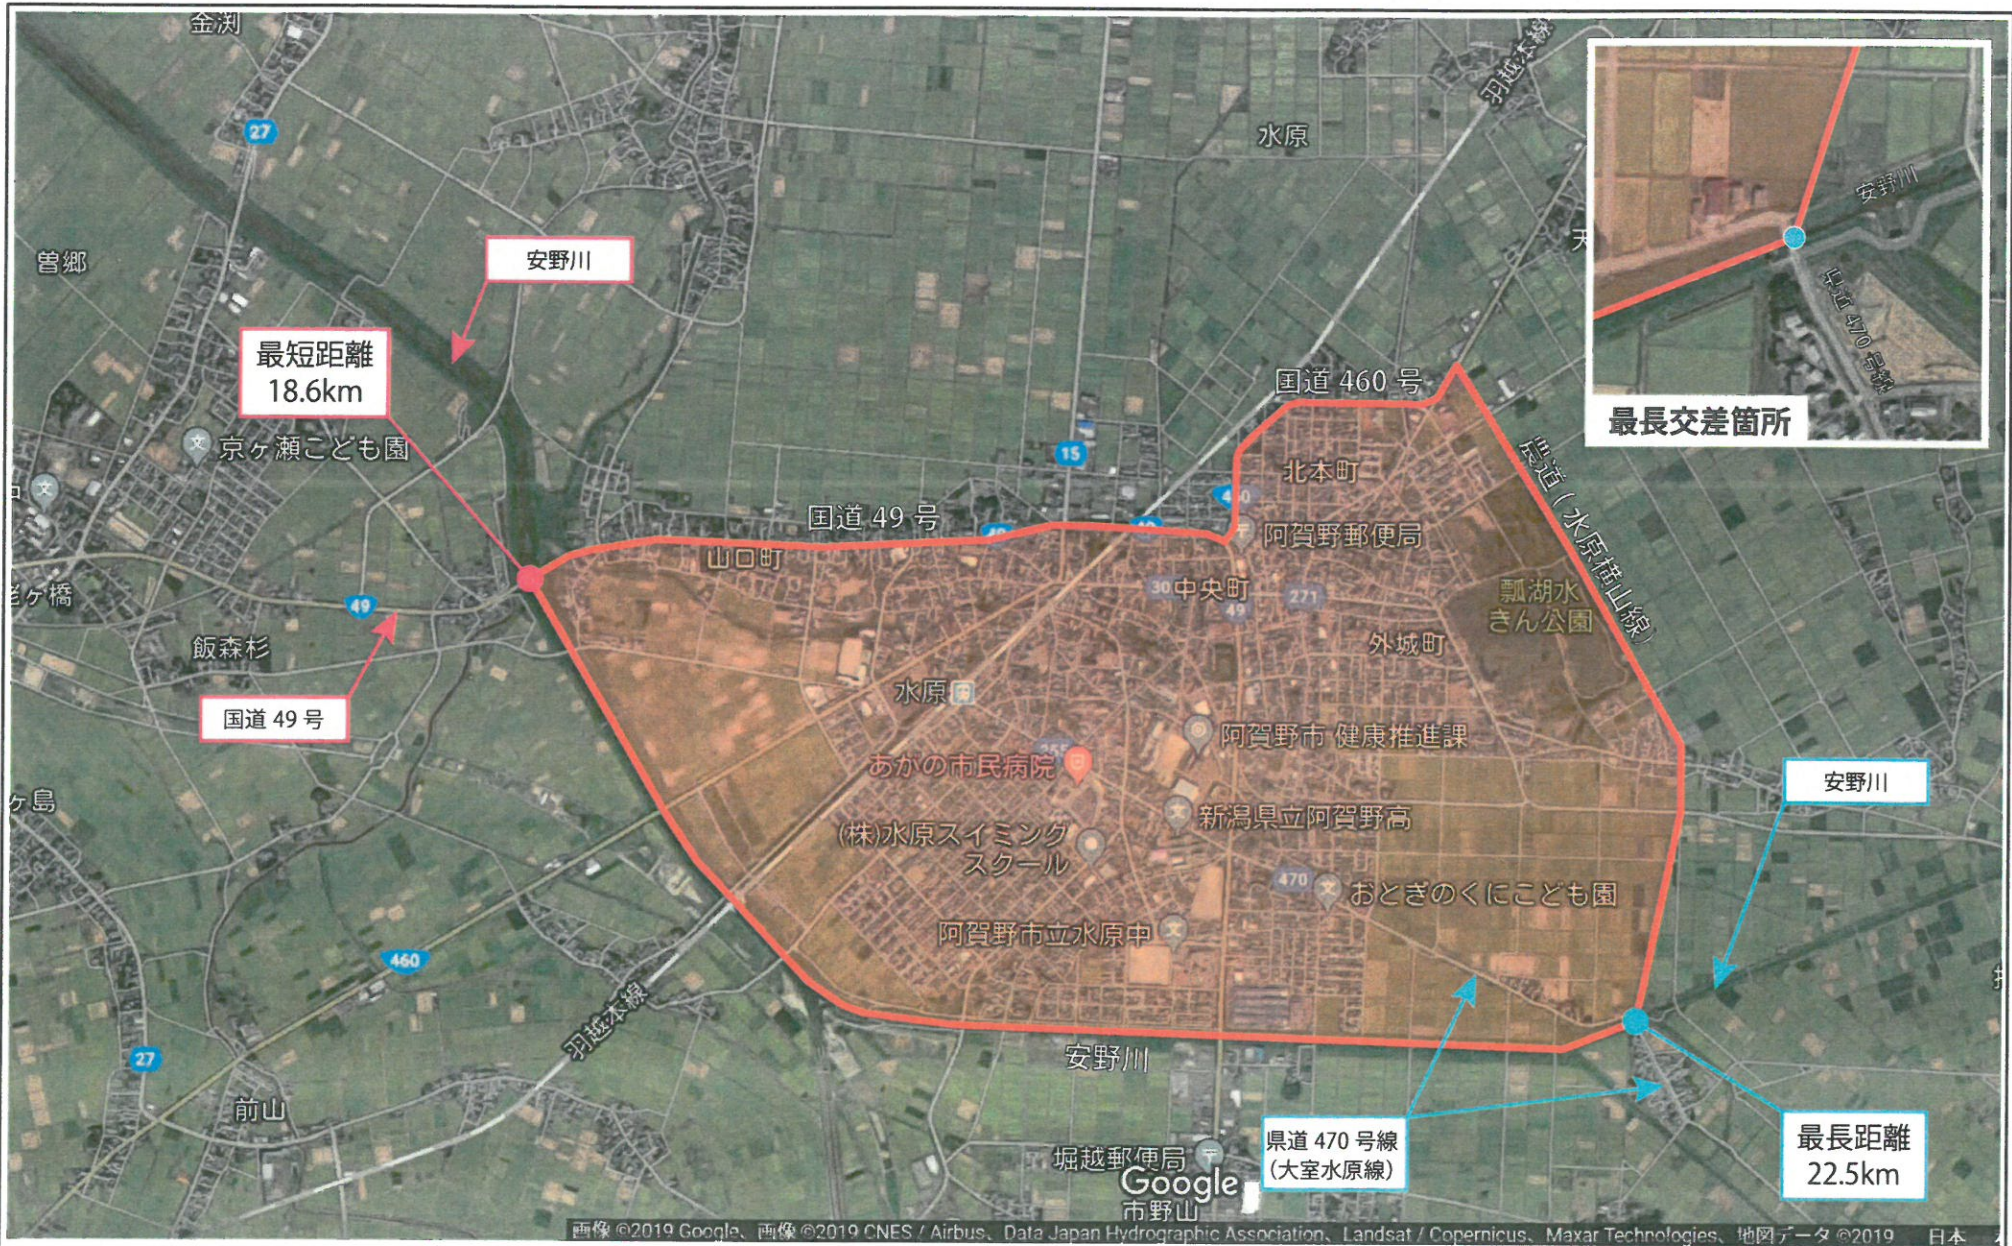

新発田市エリア

阿賀野市エリア

新潟市秋葉区(新津)エリア

新潟市南区(白根1)エリア

新潟市南区(白根2)エリア

画像 ©2019 Google、Data Japan Hydrographic Association、画像 ©2019 CNES / Airbus、Data Japan Hydrographic Association、Landsat / Copernicus、Maxar Technologies、地図データ ©2019 日本、利用規約 フィードバックの送信

新潟市西蒲区(巻)エリア

胎内市エリア

鳥屋野潟南部(ビッグスワン周辺)エリア