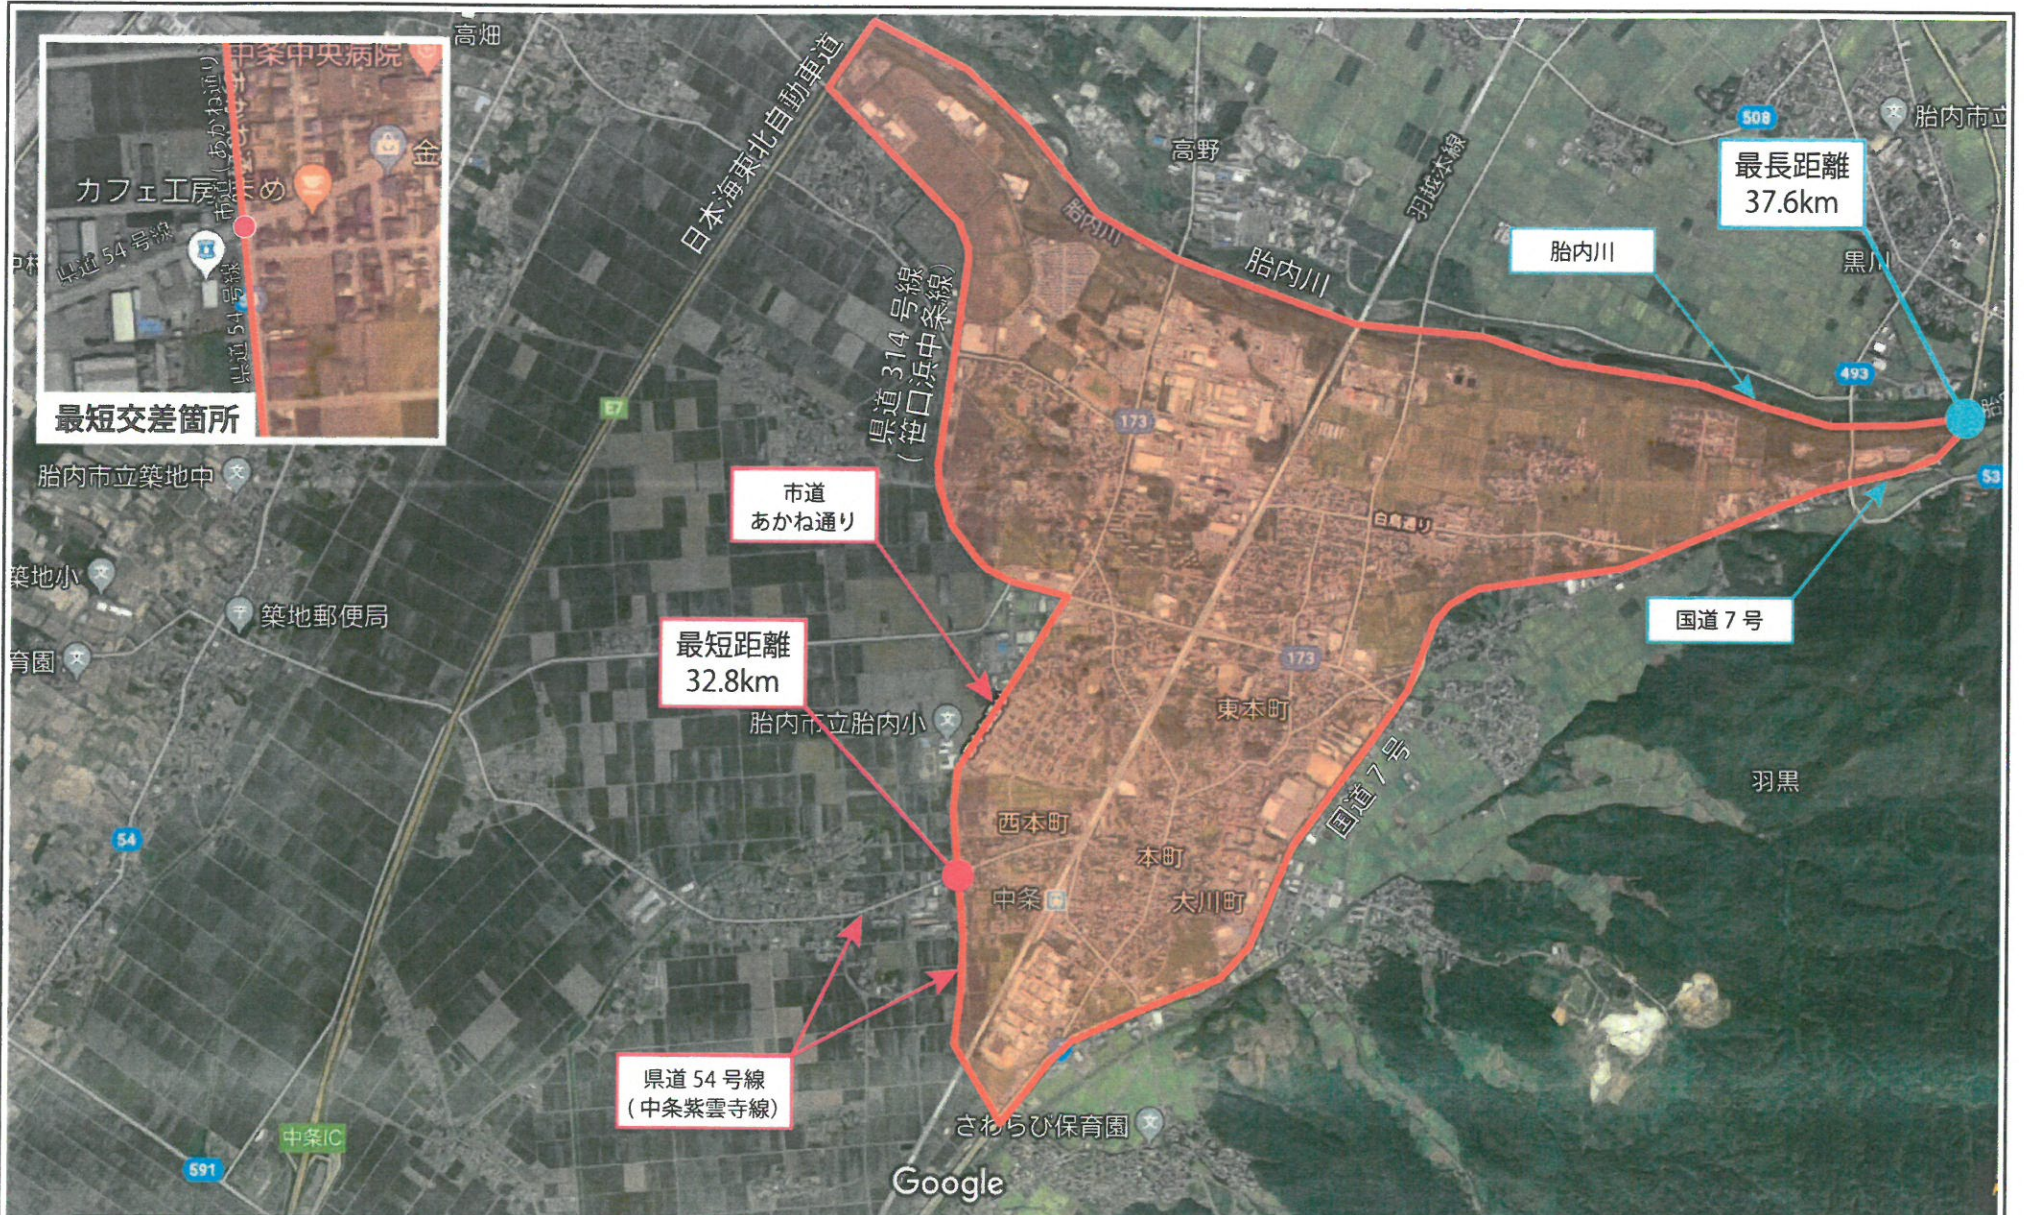

新発田市エリア

阿賀野市エリア

新潟市秋葉区(新津)エリア

新潟市南区(白根1)エリア

新潟市南区(白根2)エリア

画像 ©2019 Google、Data Japan Hydrographic Association、画像 ©2019 CNES / Airbus、Data Japan Hydrographic Association、Landsat / Copernicus、Maxar Technologies、地図データ ©2019 日本、利用規約 フィードバックの送信

新潟市西蒲区(巻)エリア

胎内市エリア

鳥屋野潟南部(ビッグスワン周辺)エリア