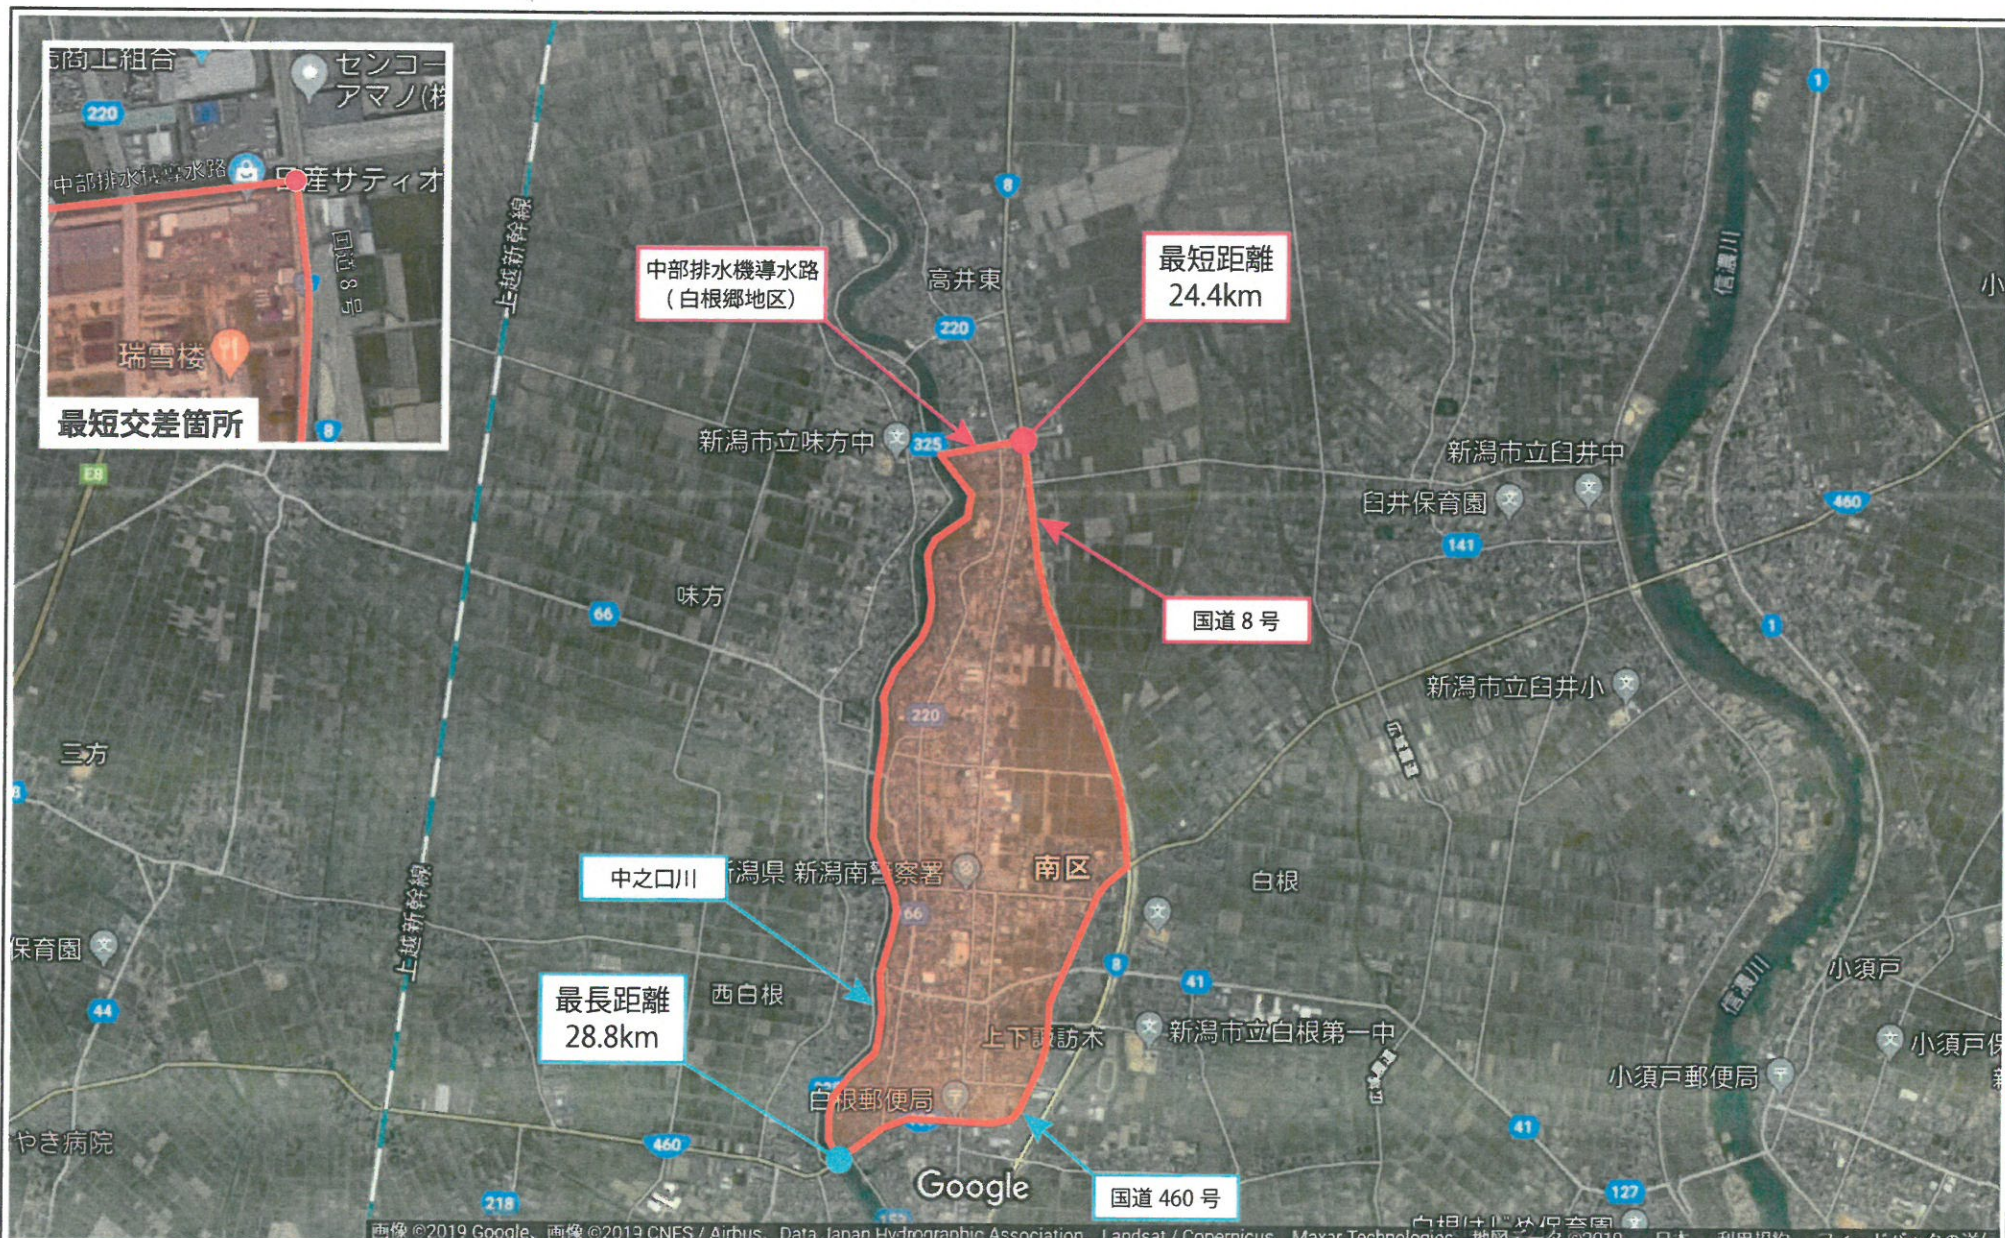

新発田市エリア

阿賀野市エリア

新潟市秋葉区(新津)エリア

新潟市南区(白根1)エリア

新潟市南区(白根2)エリア

画像 ©2019 Google、Data Japan Hydrographic Association、画像 ©2019 CNES / Airbus、Data Japan Hydrographic Association、Landsat / Copernicus、Maxar Technologies、地図データ ©2019 日本、利用規約 フィードバックの送信

新潟市西蒲区(巻)エリア

胎内市エリア

鳥屋野潟南部(ビッグスワン周辺)エリア